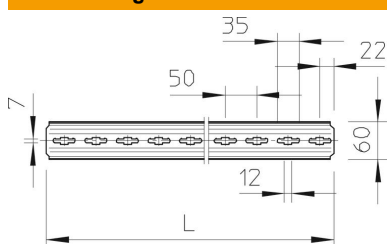

## TP-Profil FS

Artikelnummer: 6364802

TP-Profil gelocht in der Lieferlänge 3000 mm.

**St** Stahl

**FS** bandverzinkt

### Stammdaten

Artikelnummer	6364802
Typ	TPS 3000 FS
Bezeichnung 1	TP-Profil
Bezeichnung 2	gelocht
Hersteller	OBO
Dimension	3000mm
Werkstoff	Stahl
Oberfläche	bandverzinkt
Oberflächennorm	DIN EN 10346
Kleinste VK-Einheit	1
Mengeneinheit	Stück
Gewicht	441 kg
Gewichtseinheit	kg/100 St.

### Abmessungen

Länge	3.000 mm
Breite	60 mm
Höhe	20 mm
Blechstärke	2 mm

## Technische Daten

Abbrechbar	nein
Art der Lochung	Rücken gelocht
Ausführung	Einfachprofil
Funktionserhalt	nein
Lochbreite	11 mm
Mit Zahnung	nein
Profilform	flaches Profil